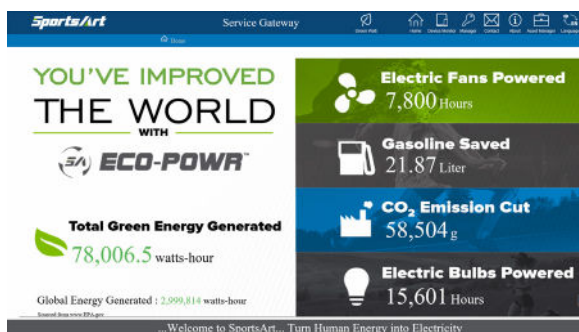

DÉTAILS TECHNIQUES

SA WELL+ Application Utilisateur	Suivi d'objectifs : temps, distance et calories Suivi d'entraînements : historique cardio et muscu Suivi de production d'énergie : Watts produits (avant, pendant et total)
SA WELL+ Kit	Router (1) Mini PC avec le logiciel SA WELL+ (1) Point d'accès (1) Clavier et souris (1)
Besoins	SA WELL+ Kit (1) Affichage (1) Câble HDMI (1) Connection Internet Prises de courant (4) WiFi installée sur tous les dispositifs SportsArt