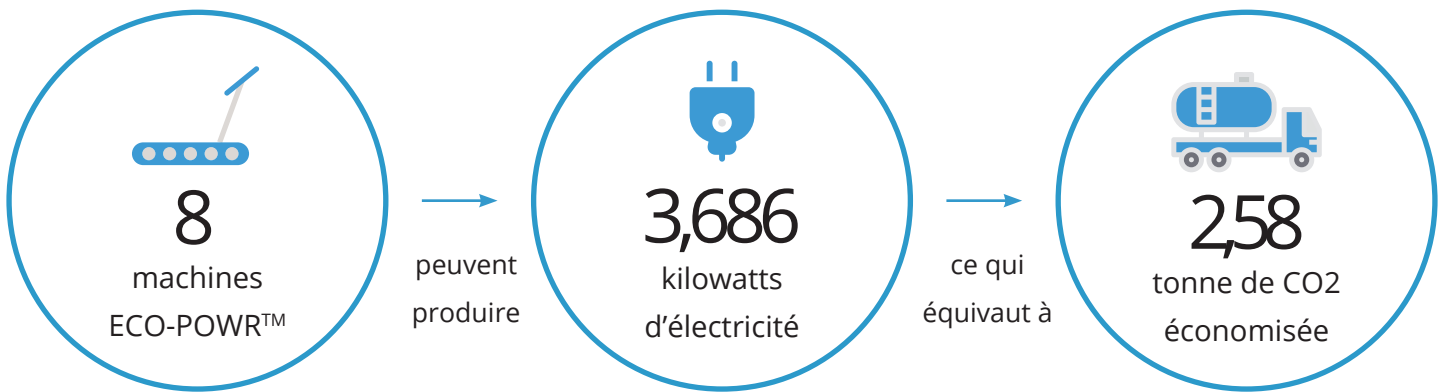

L'impact d'ECO-POWR™