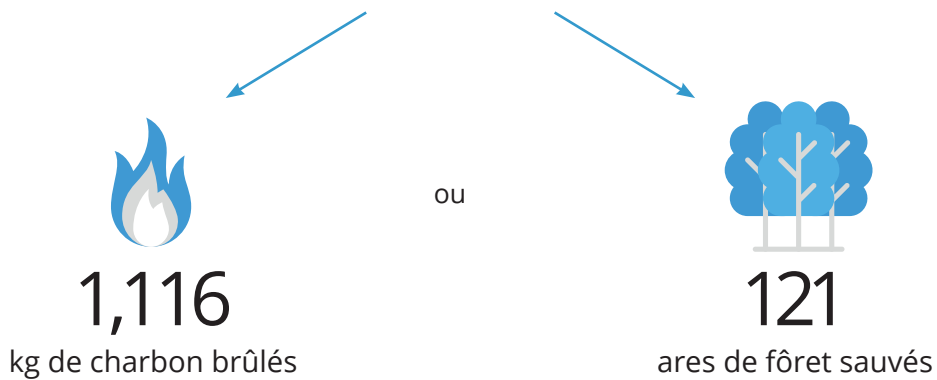

CE QUI REVIENT A ECONOMISER