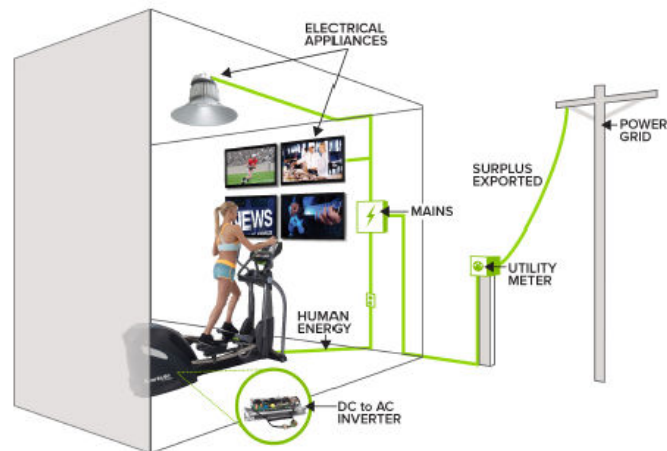

# Technologie ECO-POWR™

**ECO-POWR™**

Grâce à sa gamme ECO-POWR™, SportsArt transforme votre effort en électricité, et allie ainsi le plaisir et l'efficacité.

La technologie ECO-POWR™ convertit l'énergie générée lors d'un entraînement en électricité réutilisable. Grâce à cette innovation, vous ne faites plus que vous entraîner, vous faites du sport de façon économique et écologique.

Construit avec des micro-onduleurs, les machines ECO-POWR™ convertissent l'énergie générée lors des entraînements en électricité.

ECO-POWR™ est le premier système au monde qui réutilise l'énergie générée, en branchant la machine à une simple prise de courant.

Grâce à ECO-POWR™, vous réduisez votre empreinte carbone, vos dépenses d'électricité et vous contribuez au bien-être de la planète.

Il suffit de **brancher votre appareil à une prise de courant**, et chaque entraînement vous permettra non seulement de réduire votre empreinte carbone, mais aussi de **réduire votre consommation d'électricité**. Vous pouvez ainsi générer **jusqu'à 250 watt-heures par séance d'entraînement**. Lorsque vous utilisez la machine ECO-POWR™, grâce à l'énergie que vous générez, l'électricité utilisée est renvoyée dans le réseau.